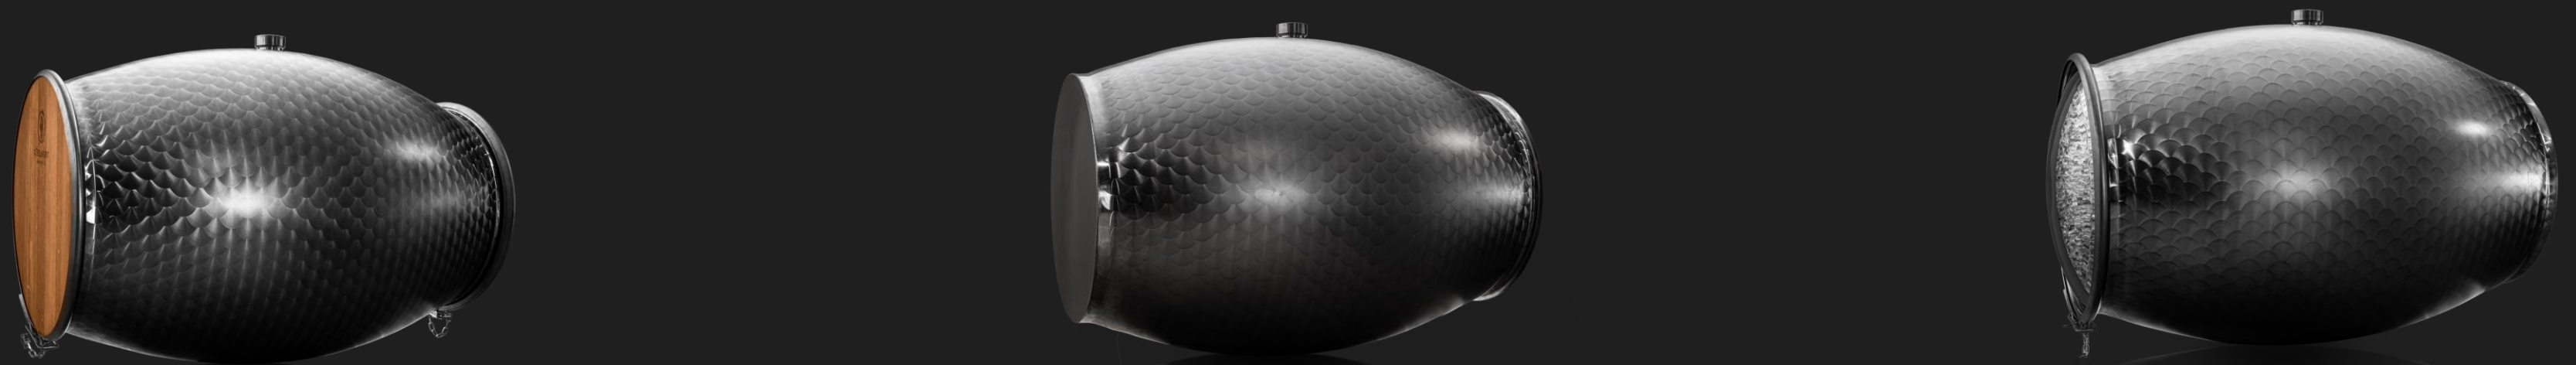

Samuel Delafont a donc eu l'idée il y a maintenant une dizaine d'années d'un fût inox pour ses propres besoins. Suite à des demandes régulières et croissantes d'autres producteurs, il décide, en 2018, de créer S. Delafont Barrels pour la production et la commercialisation des fûts inox.

S. DELAFONT
BARRELS