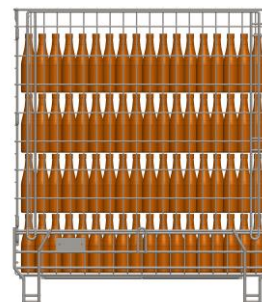

Conteneur Maxi

Bière 33 cl Type VICHY / LONG NECK

- Gerbable 3/1 statique
- Gerbable 1/1 dynamique
- Large ouverture à 180°
- Charge utile : 800 Kg env.
- Rackable
- 4 poignées auto bloquantes
- Empiètement : fil de Ø 12 mm
- ½ porte rabattable en façade
- 2 Plaques d'identification
- Préhensible 4 faces
- Retournement possible du conteneur

4 rangées de
324 bouteilles
debout

TOTAL
1296 bouteilles
de Bière

Dimensions

■ Ext. :	L	P	H
mm	1 198	1 002	1 150
<hr/>			
■ Int. :	L	P	H
mm	1 132	953	1 021

- Poids moyen : 70 Kg
- Maille de la caisse : 50 x 55 mm
- Maille des panneaux : 50 x 110 mm
- Revêtement : électrozingué CR3
- Hauteur repliée : 304 mm

- Conteneur replié

Accessoires

- Porte-étiquette : pour format A4
- Etagère
- Housse de protection
- séparateur

Camion complet – 13,40
234 pièces pliées

Camion complet – 13,40
52 pièces dépliées

Recommandations d'utilisation des conteneurs