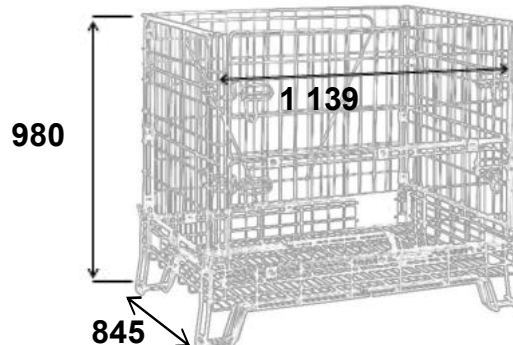

Conteneur Bière 33 cl – Type STEINIE

- Gerbable 4/1 statique
- Gerbable 1/1 dynamique
- Charge utile : 800 Kg
- Socle et panneaux renforcés
- Empiètement : fil de Ø 12 mm
- ½ porte rabattable en façade
- Plaque d'identification
- Poignées autobloquantes
- Préhensible 4 faces
- Possibilité d'adapter des ½ grilles

Photos non contractuelles

4 rangées de
189 bouteilles
debout

TOTAL
756 bouteilles
de Bière

Dimensions

■ Ext. :	L	P	H
mm	1 139	845	980
■ Int. :	L	P	H
mm	1 069	792	840

- Poids moyen : 54 Kg environ
- Maille du fond : 27 x 105 mm
- Maille des panneaux : 55 x 110 mm
- Revêtement : Electrozingué CR3
- Hauteur repliée : 285 mm

Accessoires

- Porte-étiquette : pour format A4
- ½ grille
- Housse de protection
- Séparateur vertical

Camion complet – 13,40
270 pièces pliées

Camion complet – 13,40
60 pièces dépliées

Recommandations d'utilisation des conteneurs