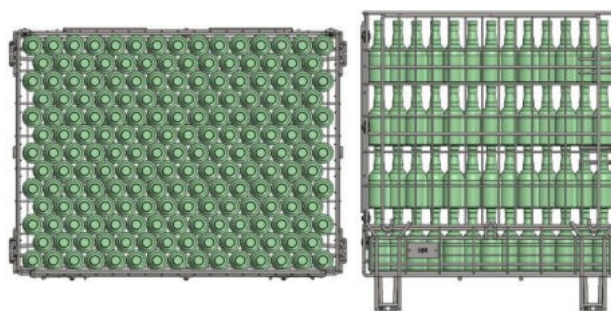

Conteneur Bière 33 cl – Type STEINIE

- Gerbable 4/1 statique
- Gerbable 1/1 dynamique
- Charge utile : 800 Kg
- Socle et panneaux renforcés
- Empiètement : fil de Ø 12 mm
- ½ porte rabattable en façade
- Plaque d'identification
- Poignées autobloquantes
- Préhensible 4 faces
- Possibilité d'adapter des ½ grilles

Photos non contractuelles

4 rangées de
189 bouteilles
debout

TOTAL
756 bouteilles
de Bière

Dimensions

■ Ext. :	L	P	H
mm	1 139	845	980
■ Int. :	L	P	H
mm	1 069	792	840

- Poids moyen : 54 Kg environ
- Maille du fond : 27 x 105 mm
- Maille des panneaux : 55 x 110 mm
- Revêtement : Electrozingué CR3
- Hauteur repliée : 285 mm

Accessoires

- Porte-étiquette : pour format A4
- ½ grille
- Housse de protection
- Séparateur vertical

Camion complet – 13,40
270 pièces pliées

Camion complet – 13,40
60 pièces dépliées

Recommandations d'utilisation des conteneurs