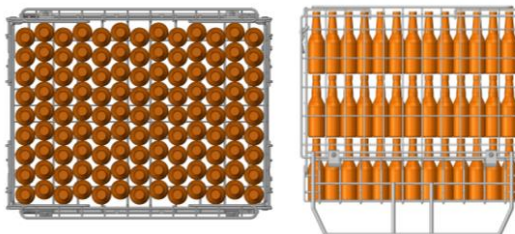

# Conteneur Mini-Filaire

## Bière 33 cl - Type VICHY ou LONG NECK

### Dimensions

■ Ext. :	L	P	H
mm	649	816	845

■ Int. :	L	P	H
mm	559	764	713

3 rangées de 117  
bouteilles debout

TOTAL  
351 bouteilles  
de Bière

### Descriptif :

- Gerbable 3/1 statique
- Gerbable 1/1 dynamique
- Charge utile : 300 Kg
- ½ porte rabattable en façade
- 1 Plaque d'identification en façade : 160 x 80 mm
- 2 Plaque d'identification latérales : 100 x 50 mm sur la caisse
- Poignées autobloquantes
- Préhensible 4 faces
- Poids moyen : 27 Kg environ
- Maille des grands côtés : 70 x 105 mm
- Maille des petits côtés : 50 x 110 mm
- Maille du fond : 50 x 75 mm
- Revêtement : Electrozingué CR3
- Hauteur repliée : 310mm